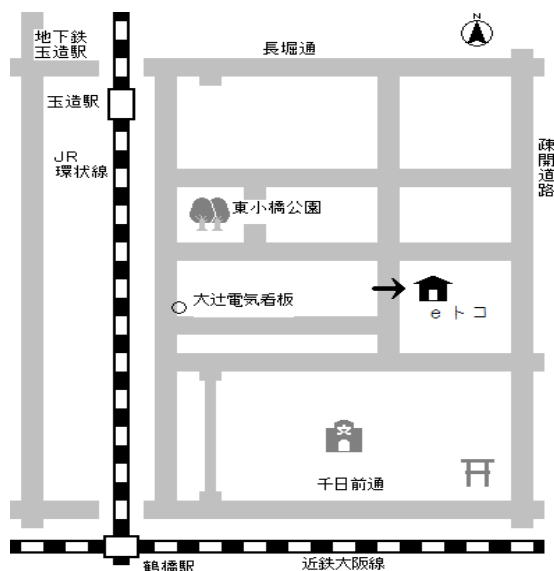

対象 どなたでも(こどもは保護者同伴で)

参加費 大人 500円(eトコ会員450円)

こども 100円(=中学生以下)

(3歳未満無料)

*eトコ通貨使えます!

定員 40人(先着順)

持ち物 楽器または音の鳴るもの

主催:eトコ・プロジェクト

企画・演奏:ピアノデュオ「be°」

【プログラム】

- 13:30～ 受付開始
- 14:00～ ライブ
- 15:30～ ミニ交流会(軽食・飲物)
- 16:00 終了

会場 eトコ 大阪市東成区東小橋2-5-32

JR・地下鉄・近鉄「鶴橋」駅より約10分

JR・地下鉄 「玉造」駅より約10分

申込方法 メール又はFAXでお申込みをお願いします。(定員 先着40人)

申込先 eトコ・プロジェクト あて